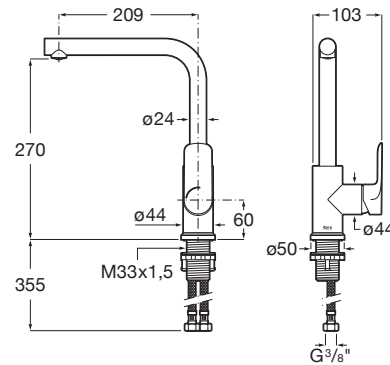

CALA

Cala - Mezclador para cocina con caño giratorio

PVPR (IVA INCLUIDO)

187,55 €

DIBUJOS TÉCNICOS

CARACTERÍSTICAS

Mezclador para cocina con caño giratorio, aireador y enlaces de alimentación flexibles

Acabado: Cromado

Ahorro de agua y energía

Enlaces de alimentación flexibles incluidos

Lugar de instalación: Fregadero

Posición del caño: Superior

Rosca de la toma de agua: 3/8"

Tipo de grifería: Monomando

Tipo de instalación: De repisa

Evershine

SoftTurn®

Cala

Un diseño esbelto, formado por un cuerpo cilíndrico estilizado de tan solo 38 mm y una manecilla plana rectangular, en perfecta armonía con la forma del caño. En Cala, todos los elementos se combinan visualmente para crear la mejor proporción y estilo.